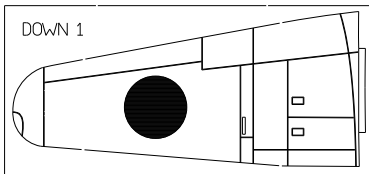

Kawasaki Ki-61 Hien "Tony" (E01A4) - Scale 1:48

Construction sheets

The kit contains 31 pieces

Construction sequences

 = glue point

AVVERTENZE - WARNINGS - AVERTISSEMENTS - WARNUNGEN - ADVERTENCIAS

Mini kit composto da un modello facile da costruire, con elementi grafici incisi sul legno, divertente per il volo o da collezionare. Non adatto ai ragazzi sotto i 14 anni, da utilizzare con la supervisione di un adulto.