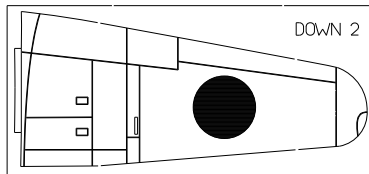

Kawasaki Ki-61 Hien "Tony" (E01A4) - Scale 1:48

Construction sheets

The kit contains 31 pieces

Construction sequences

 = glue point

AVVERTENZE - WARNINGS - AVERTISSEMENTS - WARNUNGEN - ADVERTENCIAS

Mini kit composto da un modello facile da costruire, con elementi grafici incisi sul legno, divertente per il volo o da collezionare. Non adatto ai ragazzi sotto i 14 anni, da utilizzare con la supervisione di un adulto.