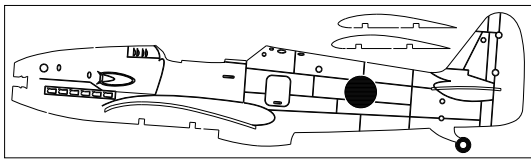

Kawasaki Ki-61 Hien "Tony" (E01A4) - Scale 1:48

Construction sheets

The kit contains 31 pieces

Construction sequences

 = glue point

AVVERTENZE - WARNINGS - AVERTISSEMENTS - WARNUNGEN - ADVERTENCIAS

Mini kit composto da un modello facile da costruire, con elementi grafici incisi sul legno, divertente per il volo o da collezionare. Non adatto ai ragazzi sotto i 14 anni, da utilizzare con la supervisione di un adulto.

This mini kit contains an easy to built model, complete with engraved-on-wood graphic, fun to fly or to collect. Not suitable for children under 14 years, to be used with adult supervision.

Mini kit composé d'un modèle facile à construire, avec des graphiques gravés sur le bois, amusant pour le vol ou à collectionner. Ne convient pas aux enfants de moins de 14 ans, à utiliser sous la surveillance d'un adulte.