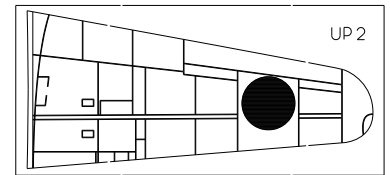

Kawasaki Ki-61 Hien "Tony" (E01A4) - Scale 1:48

Construction sheets

The kit contains 31 pieces

Construction sequences

 = glue point

AVVERTENZE - WARNINGS - AVERTISSEMENTS - WARNUNGEN - ADVERTENCIAS

Mini kit composto da un modello facile da costruire, con elementi grafici incisi sul legno, divertente per il volo o da collezionare. Non adatto ai ragazzi sotto i 14 anni, da utilizzare con la supervisione di un adulto.