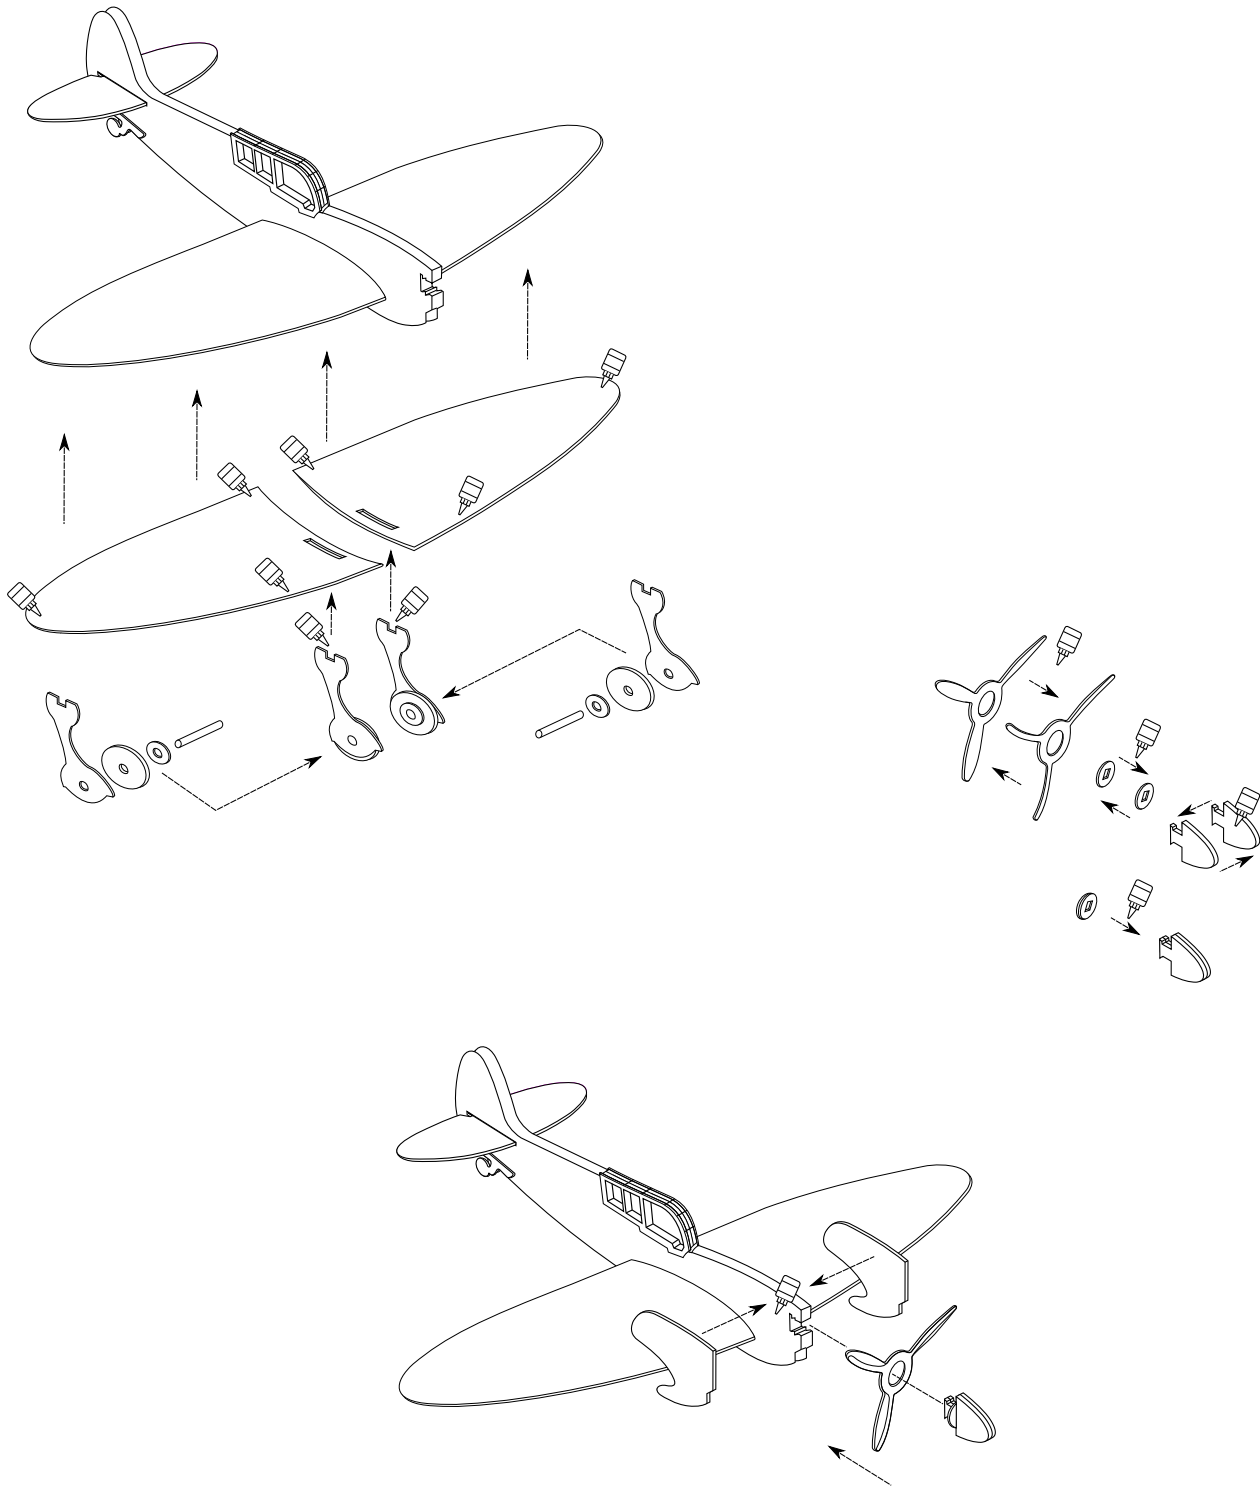

Kawasaki Ki-61 Hien "Tony" (E01A4) - Scale 1:48

Construction sheets

The kit contains 31 pieces

Construction sequences

 = glue point

AVVERTENZE - WARNINGS - AVERTISSEMENTS - WARNUNGEN - ADVERTENCIAS

Mini kit composto da un modello facile da costruire, con elementi grafici incisi sul legno, divertente per il volo o da collezionare. Non adatto ai ragazzi sotto i 14 anni, da utilizzare con la supervisione di un adulto.

This mini kit contains an easy to built model, complete with engraved-on-wood graphic, fun to fly or to collect. Not suitable for children under 14 years, to be used with adult supervision.

Mini kit composé d'un modèle facile à construire, avec des graphiques gravés sur le bois, amusant pour le vol ou à collectionner. Ne convient pas aux enfants de moins de 14 ans, à utiliser sous la surveillance d'un adulte.

Mini-Kit bestehend aus einem einfach zu bauenden Modell, mit auf dem Holz gravierten Grafiken, Spaß für Flug oder Sammler. Nicht geeignet für Kinder unter 14 Jahren, unter der Aufsicht eines Erwachsenen verwendet werden.