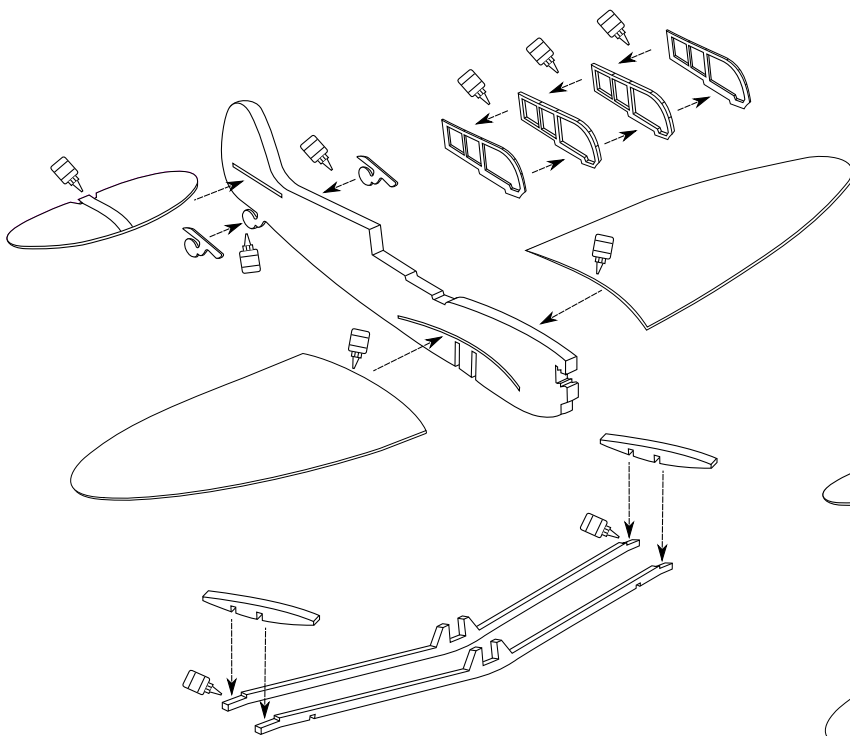

Kawasaki Ki-61 Hien "Tony" (E01A4) - Scale 1:48

Construction sheets

The kit contains 31 pieces

Construction sequences

 = glue point

AVVERTENZE - WARNINGS - AVERTISSEMENTS - WARNUNGEN - ADVERTENCIAS

Mini kit composto da un modello facile da costruire, con elementi grafici incisi sul legno, divertente per il volo o da collezionare. Non adatto ai ragazzi sotto i 14 anni, da utilizzare con la supervisione di un adulto.

This mini kit contains an easy to built model, complete with engraved-on-wood graphic, fun to fly or to collect. Not suitable for children under 14 years, to be used with adult supervision.

Mini kit composé d'un modèle facile à construire, avec des graphiques gravés sur le bois, amusant pour le vol ou à collectionner. Ne convient pas aux enfants de moins de 14 ans, à utiliser sous la surveillance d'un adulte.

Mini-Kit bestehend aus einem einfach zu bauenden Modell, mit auf dem Holz gravierten Grafiken, Spaß für Flug oder Sammler. Nicht geeignet für Kinder unter 14 Jahren, unter der Aufsicht eines Erwachsenen verwendet werden.