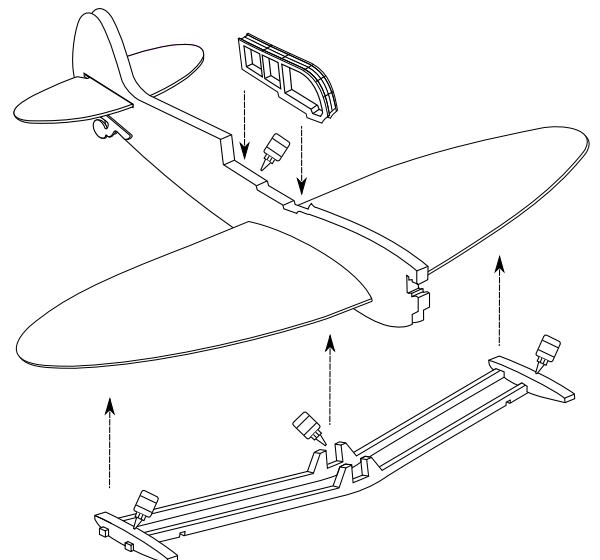

Kawasaki Ki-61 Hien "Tony" (E01A4) - Scale 1:48

Construction sheets

The kit contains 31 pieces

Construction sequences

 = glue point

AVVERTENZE - WARNINGS - AVERTISSEMENTS - WARNUNGEN - ADVERTENCIAS

Mini kit composto da un modello facile da costruire, con elementi grafici incisi sul legno, divertente per il volo o da collezionare. Non adatto ai ragazzi sotto i 14 anni, da utilizzare con la supervisione di un adulto.

This mini kit contains an easy to built model, complete with engraved-on-wood graphic, fun to fly or to collect. Not suitable for children under 14 years, to be used with adult supervision.

Mini kit composé d'un modèle facile à construire, avec des graphiques gravés sur le bois, amusant pour le vol ou à collectionner. Ne convient pas aux enfants de moins de 14 ans, à utiliser sous la surveillance d'un adulte.

Mini-Kit bestehend aus einem einfach zu bauenden Modell, mit auf dem Holz gravierten Grafiken, Spaß für Flug oder Sammler. Nicht geeignet für Kinder unter 14 Jahren, unter der Aufsicht eines Erwachsenen verwendet werden.