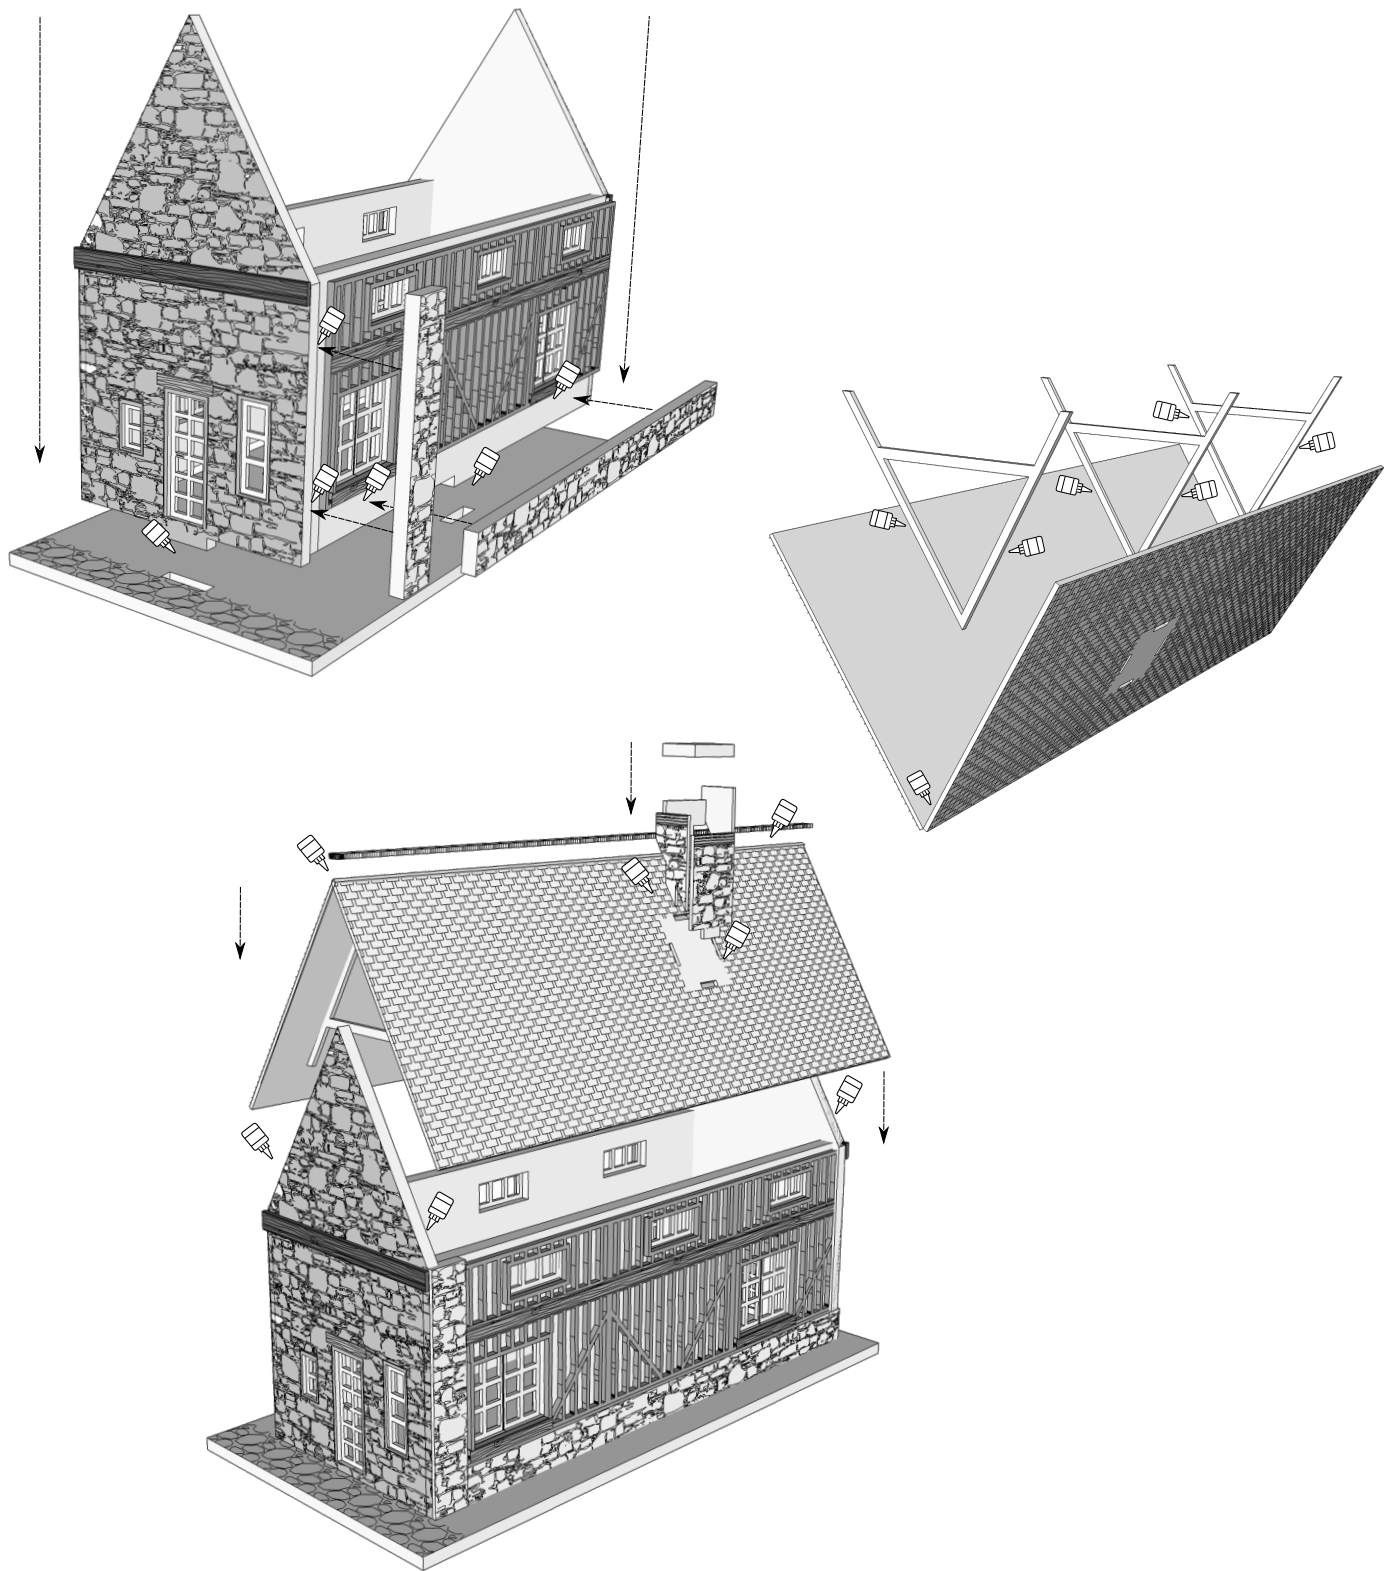

Breton House (HE01A) - Scale 1:87

Construction sheets

Construction sequences

The kit contains 39 pieces

 = glue point

This mini kit contains an easy to built model, complete with engraved-on-wood graphic.

Not suitable for children under 14 years, to be used with adult supervision.

Mini kit composé d'un modèle facile à construire, avec des graphiques gravés sur le bois. Ne convient pas aux enfants de moins de 14 ans, à utiliser sous la surveillance d'un adulte.